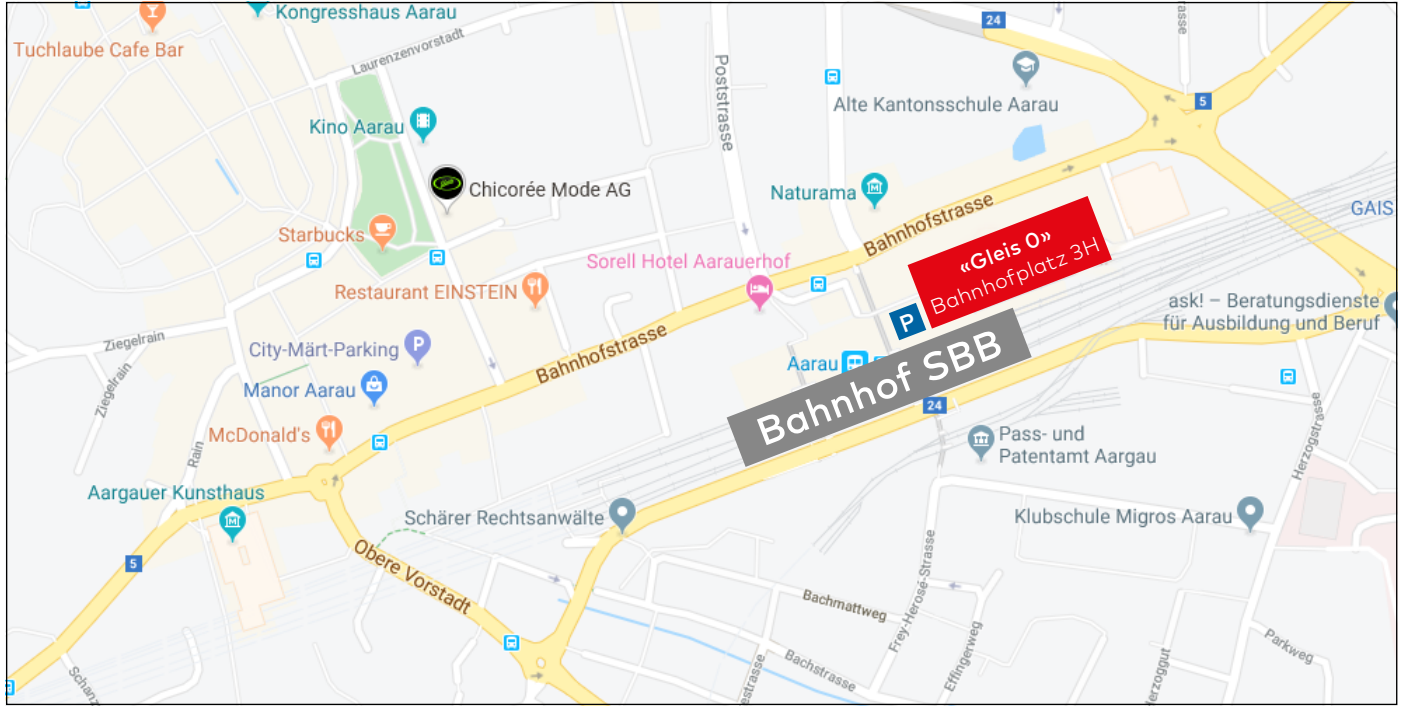

ANFAHRT AMBULATORIUM AARAU

So finden Sie uns:

Anreise mit öffentlichen Verkehrsmitteln

Das «Gleis 0»-Gebäude befindet sich unmittelbar am Bahnhof SBB (Richtung Altstadt).

Parkmöglichkeit bei Anreise mit dem Auto

Tiefgarage «Gleis 0»-Parking, Einfahrt Bahnhofplatz 3F

KLINIK SCHÜTZEN RHEINFELDEN

Psychosomatik | Psychiatrie | Psychotherapie

AMBULATORIUM AARAU

«Gleis 0», Bahnhofplatz 3H, 5000 Aarau | T 058 255 44 44

ambulatorium-aarau@klinikschuetzen.ch | klinikschuetzen.ch

Tuchlaube Cafe Bar

Kongresshaus Aarau

Laurenzenvorstadt

Kino Aarau

Chicorée Mode AG

Starbucks

Restaurant EINSTEIN

Sorell Hotel Aarauerhof

Obere Vorstadt

Bachmattweg

Bachstrasse

Frey-Herose-Strasse

Erfingerweg

Parkweg

Herzoggut